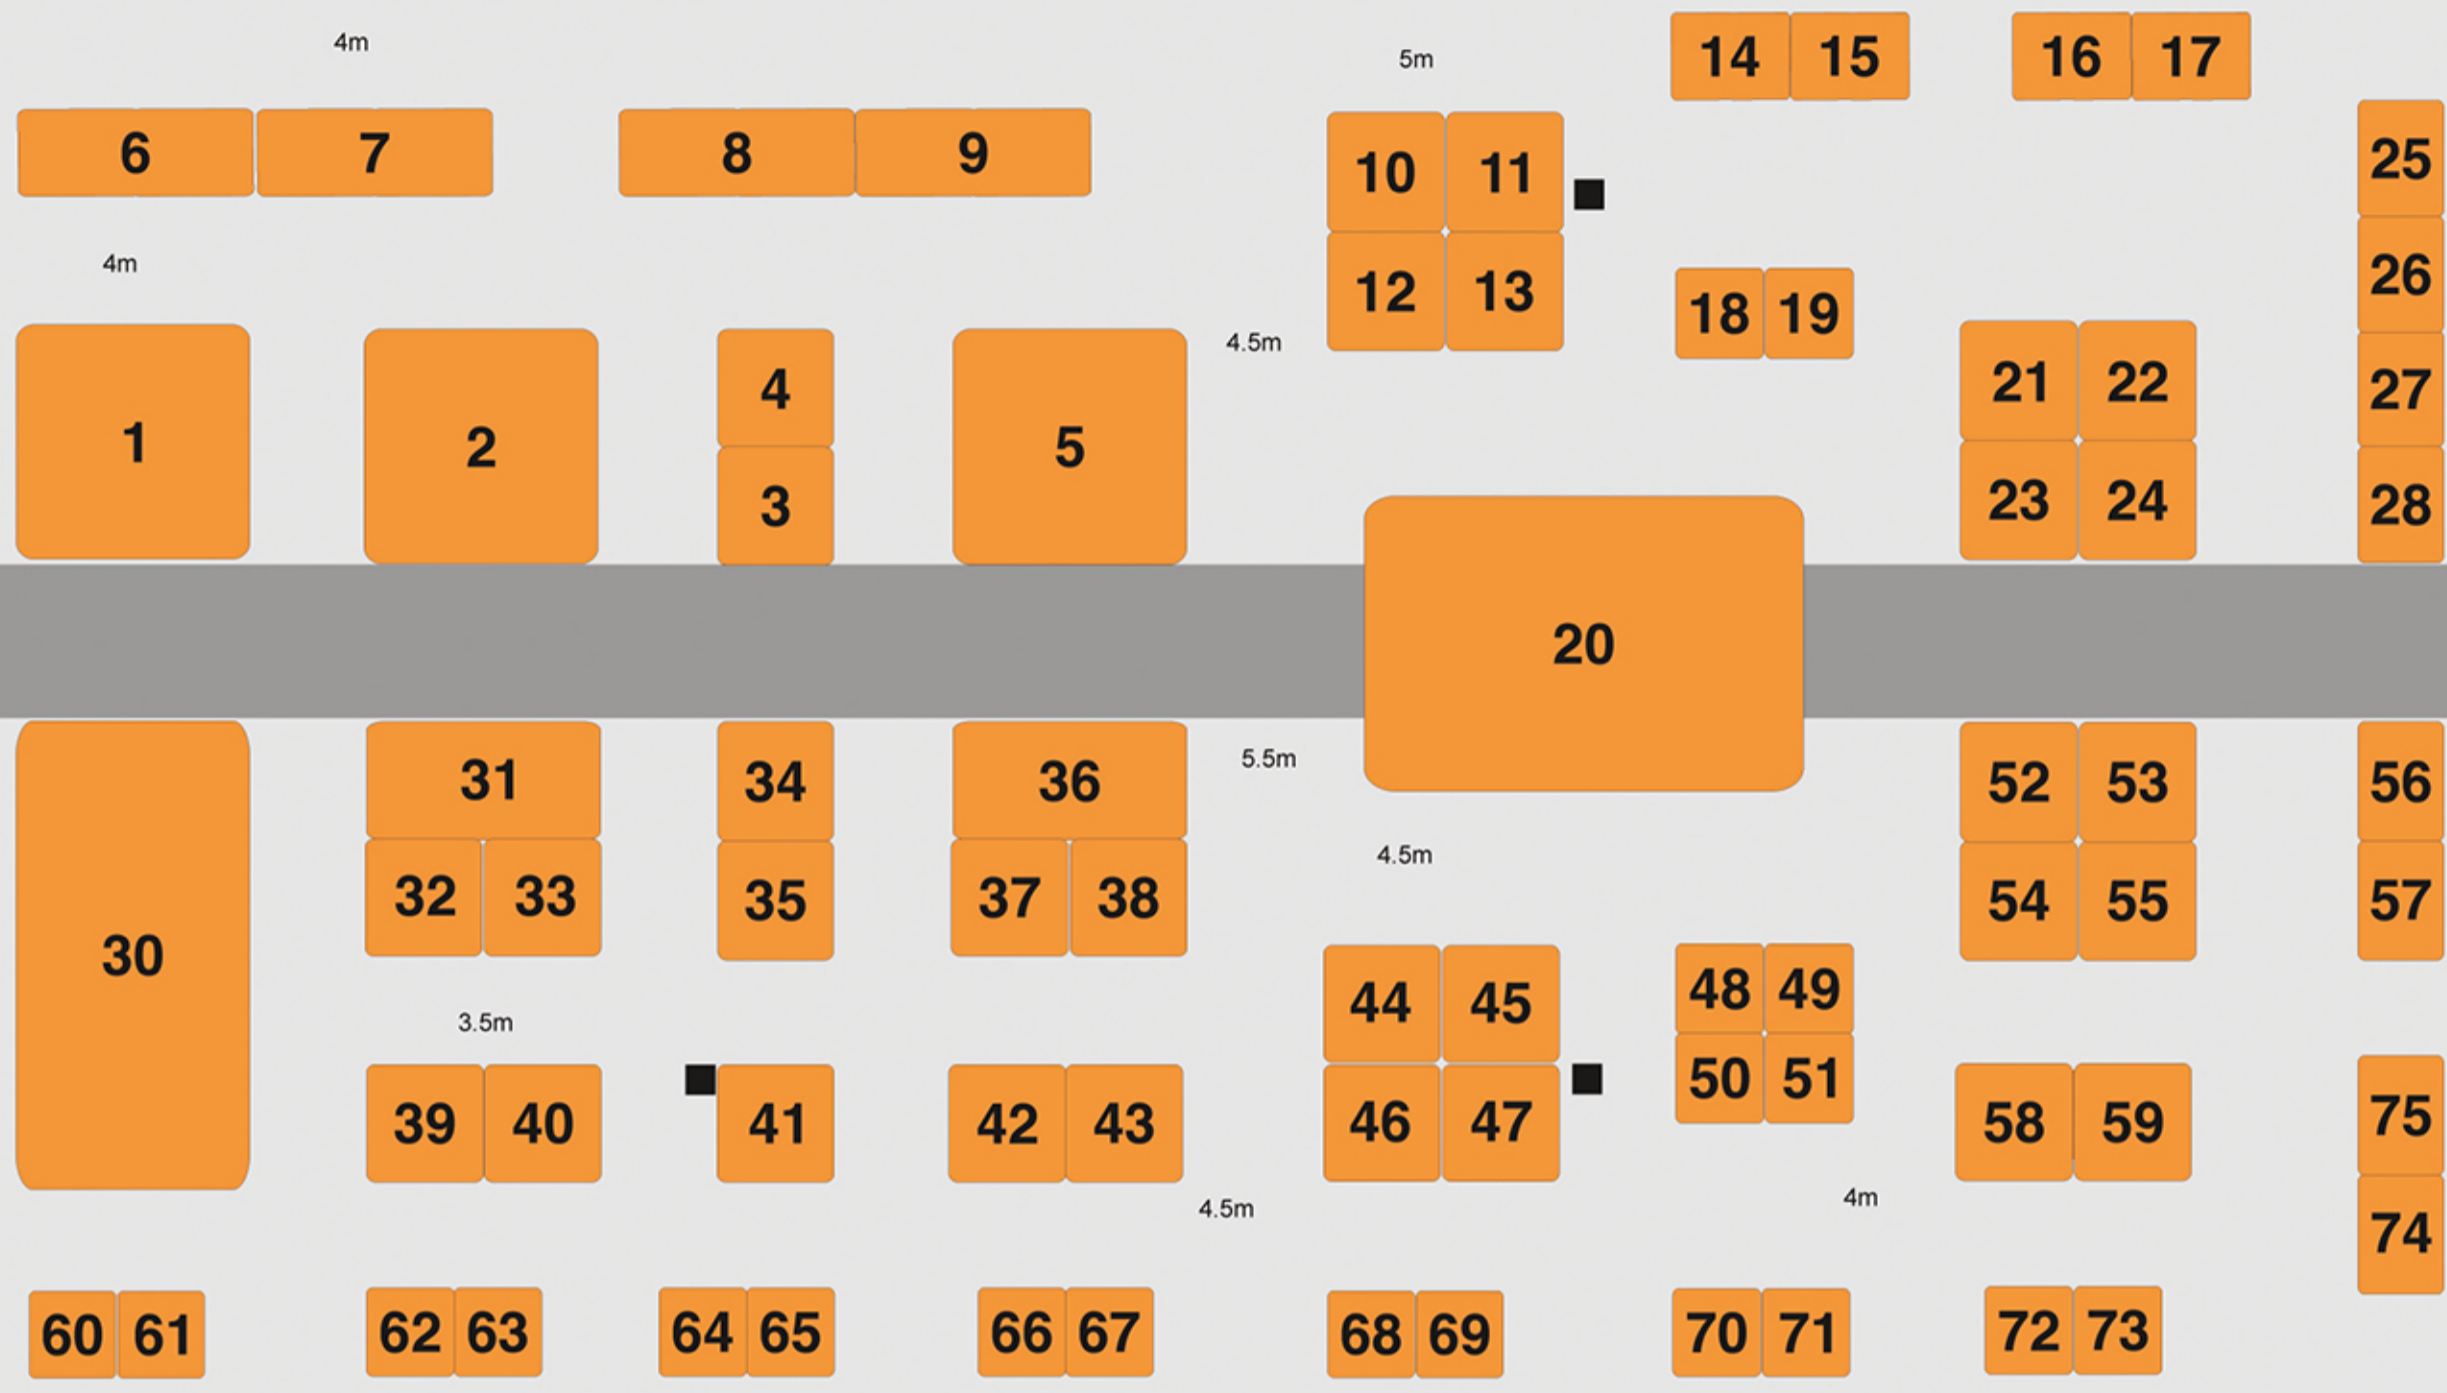

DEGUSTA JAÉN

PRENSA

5m

**ZONA CANINA**  
Pista Principal (30x24m)

Pista Calentamiento (15x12m)

**ZONA ACTIVIDADES**

Zona Podium